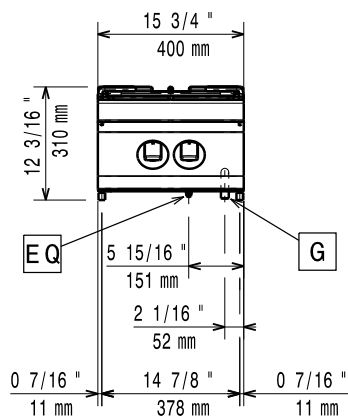

Front

Sida

G = Gasanslutning

Topp

Gas

Natural gas - Pressure:

392000 (Z9GCGD2S00)

7" w.c. (17.4 mbar)

Gas, effekt:

12 kW

Standardgasleverans

Natural Gas

Gastyp alternativ:

LPG; Naturgas

Gasintag:

1/2"

Viktig information

If appliance is set up or next to or against temperature sensitive furniture or similar, a safety gap of approximately 150 mm should be maintained or some form of heat insulation fitted.

Nettovikt:

43 kg

Fraktvikt:

34 kg

Frakthöjd:

520 mm

Fraktbredd:

460 mm

Fraktdjup:

1020 mm

Fraktvolym:

0.24 m³

Effekt främre brännare:

6 - kW

Effekt bakre brännare

6 - 0 kW

[NOT TRANSLATED]

N9CG

Bakre brännare mått - mm

Ø 60

Främre brännare mått - mm

Ø 60