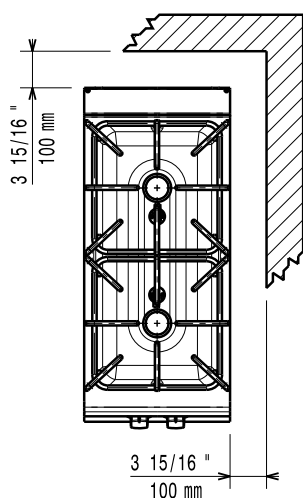

Gas

Natural gas - Pressure:

392000 (Z9GCGD2S00)

7" w.c. (17.4 mbar)

Gas, effekt:

12 kW

Standardgasleverans

Natural Gas

Gastyp alternativ:

LPG; Naturgas

Gasintag:

1/2"

Viktig information

If appliance is set up or next to or against temperature sensitive furniture or similar, a safety gap of approximately 150 mm should be maintained or some form of heat insulation fitted.

Nettovikt:

43 kg

Fraktvikt:

34 kg

Frakthöjd:

520 mm

Fraktbredd:

460 mm

Fraktdjup:

1020 mm

Fraktvolym:

0.24 m³

Effekt främre brännare:

6 - kW

Effekt bakre brännare

6 - 0 kW

[NOT TRANSLATED]

N9CG

Bakre brännare mått - mm

Ø 60

Främre brännare mått - mm

Ø 60