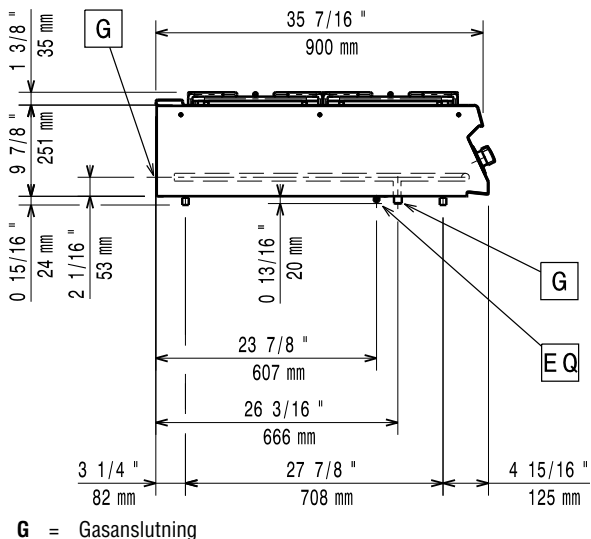

Sida

G = Gasanslutning

Topp